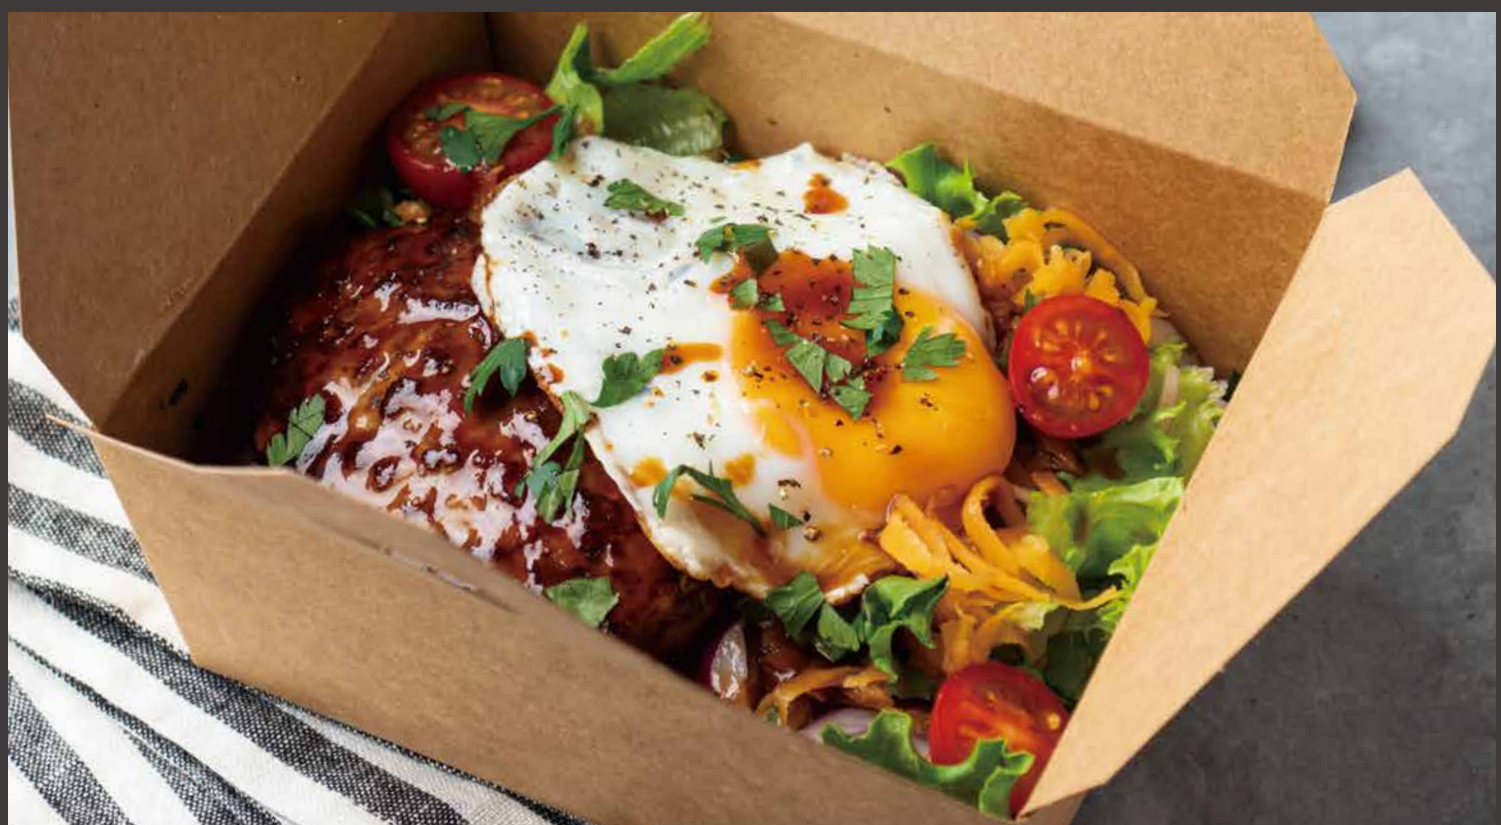

1200

**Roast Beef Salad BOX**

ローストビーフサラダボックス

〔ドリンク+パン〕

950

**Loco Moco Lunch BOX**

ロコモコランチボックス

〔ドリンク付〕